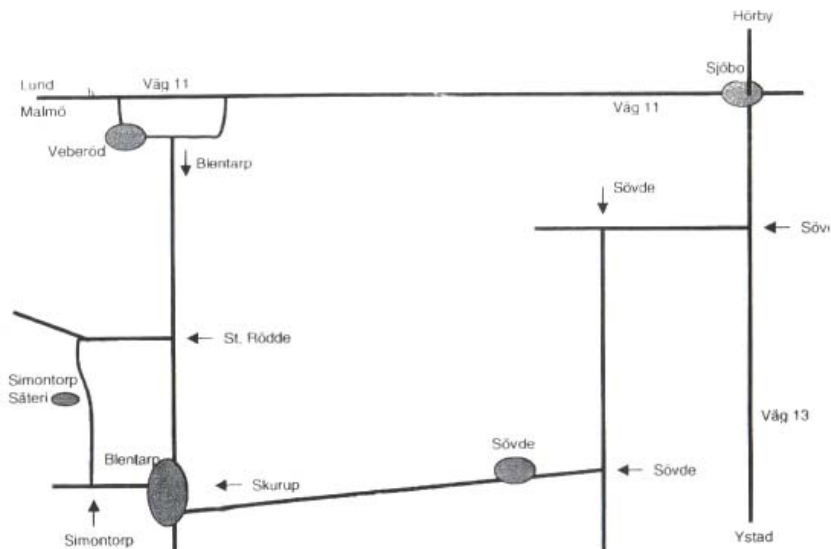

Auktionsvillkor

- ❖ Auktionsförrättare är Svenska Charolaisföreningen i samarbete med auktionsfirma Håkan Ottosson AB.
- ❖ Alla kvigor är stamboksförda i NAB´s stambok.
- ❖ Djuren kommer från Leukos- och BVD fria besättningar.
- ❖ Alla säljande besättningar har A-status i Paratuberkulosprogrammet.
- ❖ Före auktionsstart ska köpare **registrera sig i sekretariatet** och erhålla köp-kort som ska användas i budgivningen.
- ❖ Utropspris för samtliga kvigor är 12 000 kr, inget djur säljes under utropspriset.
- ❖ Köparen ansvarar för inköpt djur när klubban fallit.
- ❖ Köparna betalar mot faktura inom 30 dagar. Moms tillkommer på klubbat pris.
- ❖ Säljaren behåller äganderätten till kvigan tills full betalning erhålles
- ❖ Hemtransport ombesörjes och bekostas av köparen. Samordning och kontakter kan förmedlas av Per Mårtensson, tel 0706-823 485.
- ❖ Hämtning av djur inom 5 dagar efter auktionen. Därefter utgår avgift för stall-plats, foder och skötsel.
- ❖ Vid utlastning av djur efter auktionsdagen kontaktas Per Mårtensson 0706-823 485
- ❖ Upplysningar om auktionen och auktionsdjuren – Per Mårtensson 0706-823 485
- ❖ Auktionsropare och inköpsuppdrag - Bengt Fridh 0706 – 743 136

Adress: Per Mårtensson
Björkhaga Simontorp
170 35 Blentarp
Tel. 0416-242 86